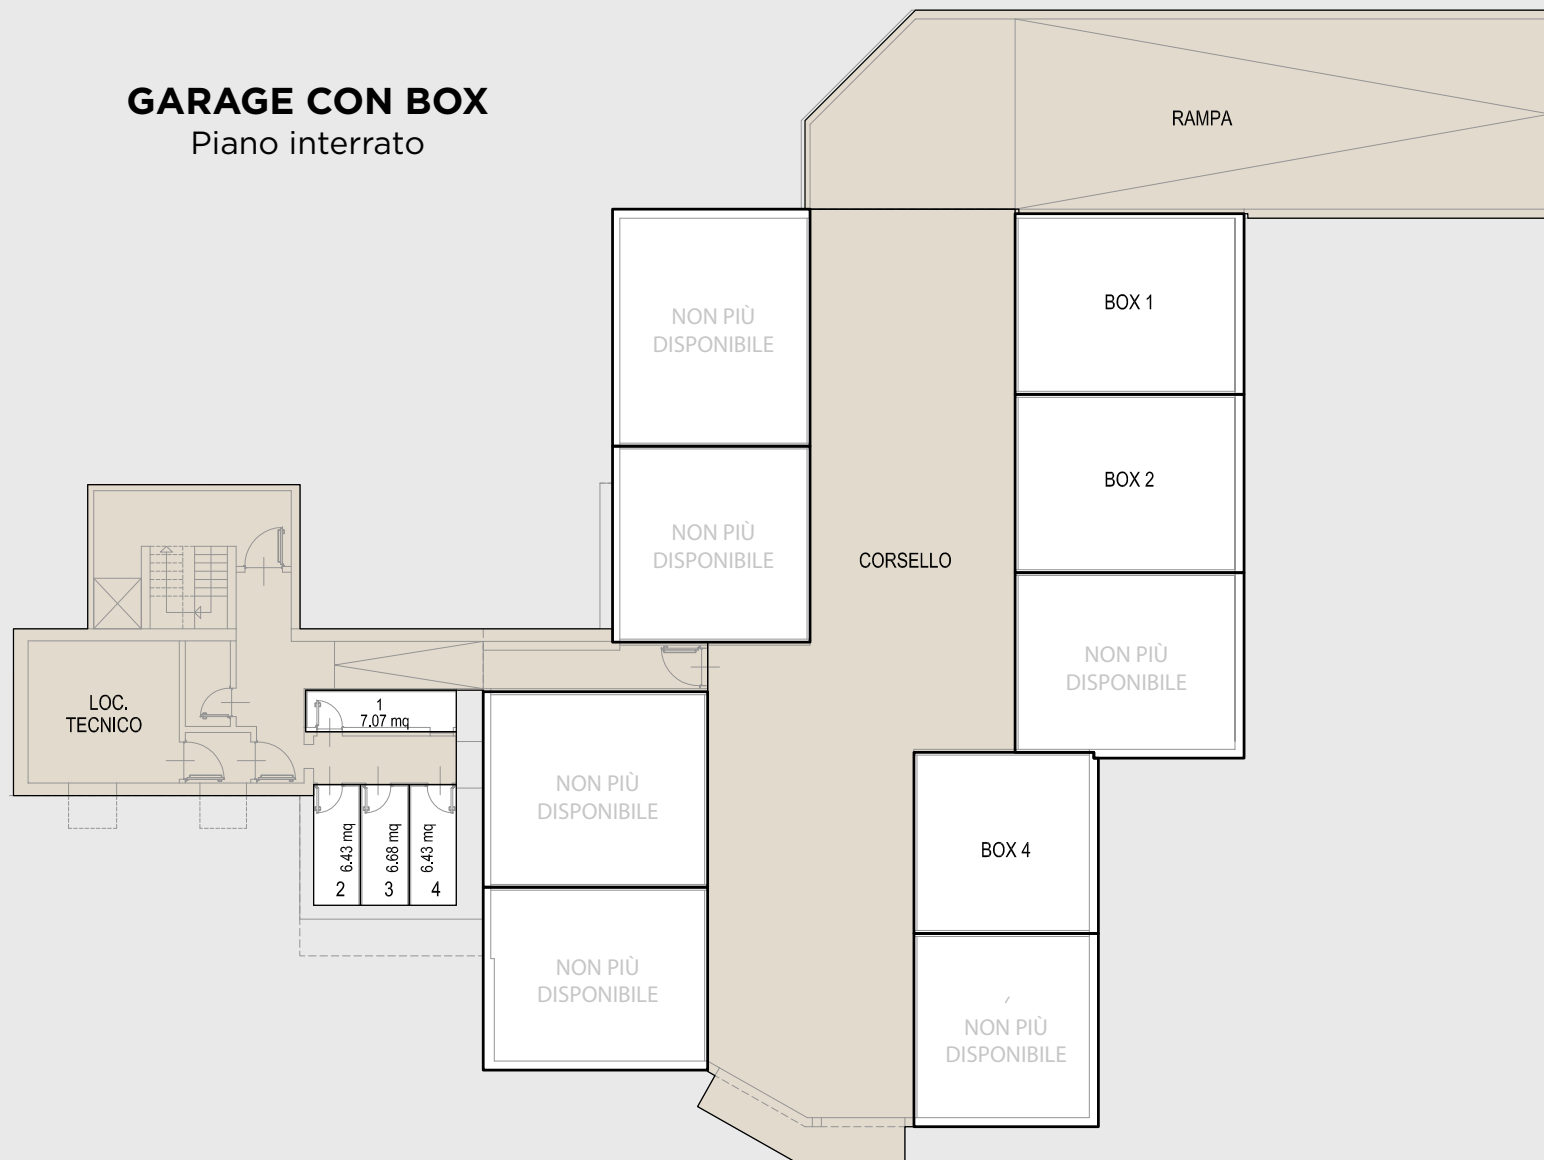

GARAGE CON BOX

Piano interrato

Box 1: 47 m²
Appartamento A6

60.000 Euro

Box 2: 46 m²
Appartamento A7

60.000 Euro

Box 4: 38 m²
Appartamento A2

50.000 Euro