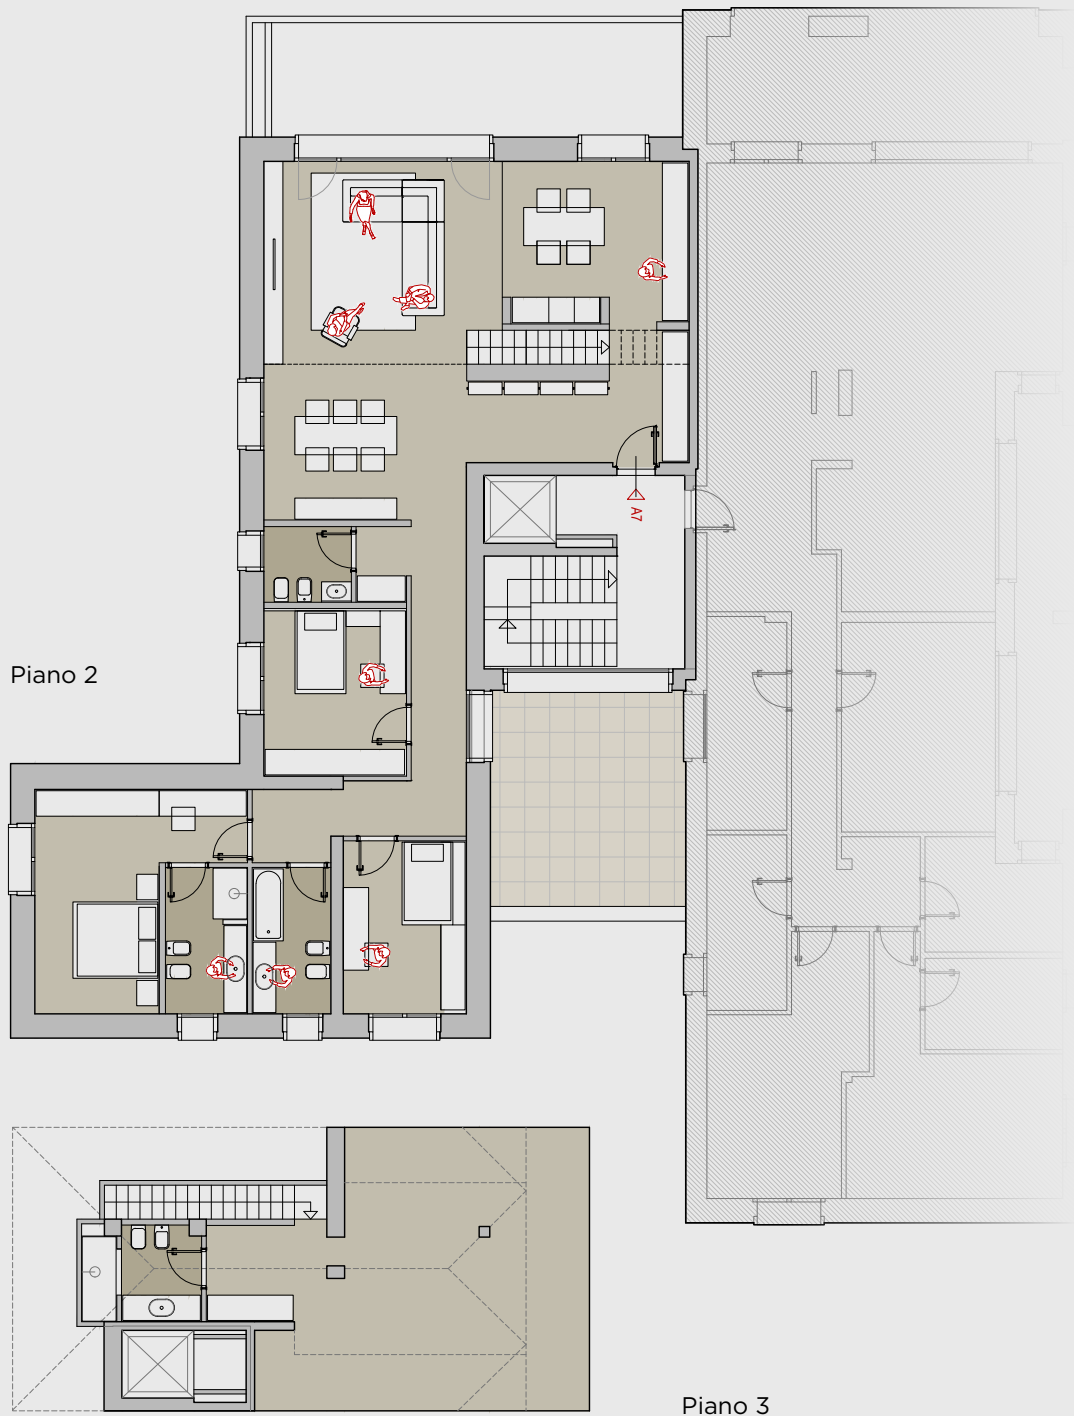

APPARTAMENTO A7

Piano 2 e mansarda

820.000 Euro

Superficie interna + mansarda: 242 m²

Superficie terrazzi: 25 m²

Piano: 2 e mansarda