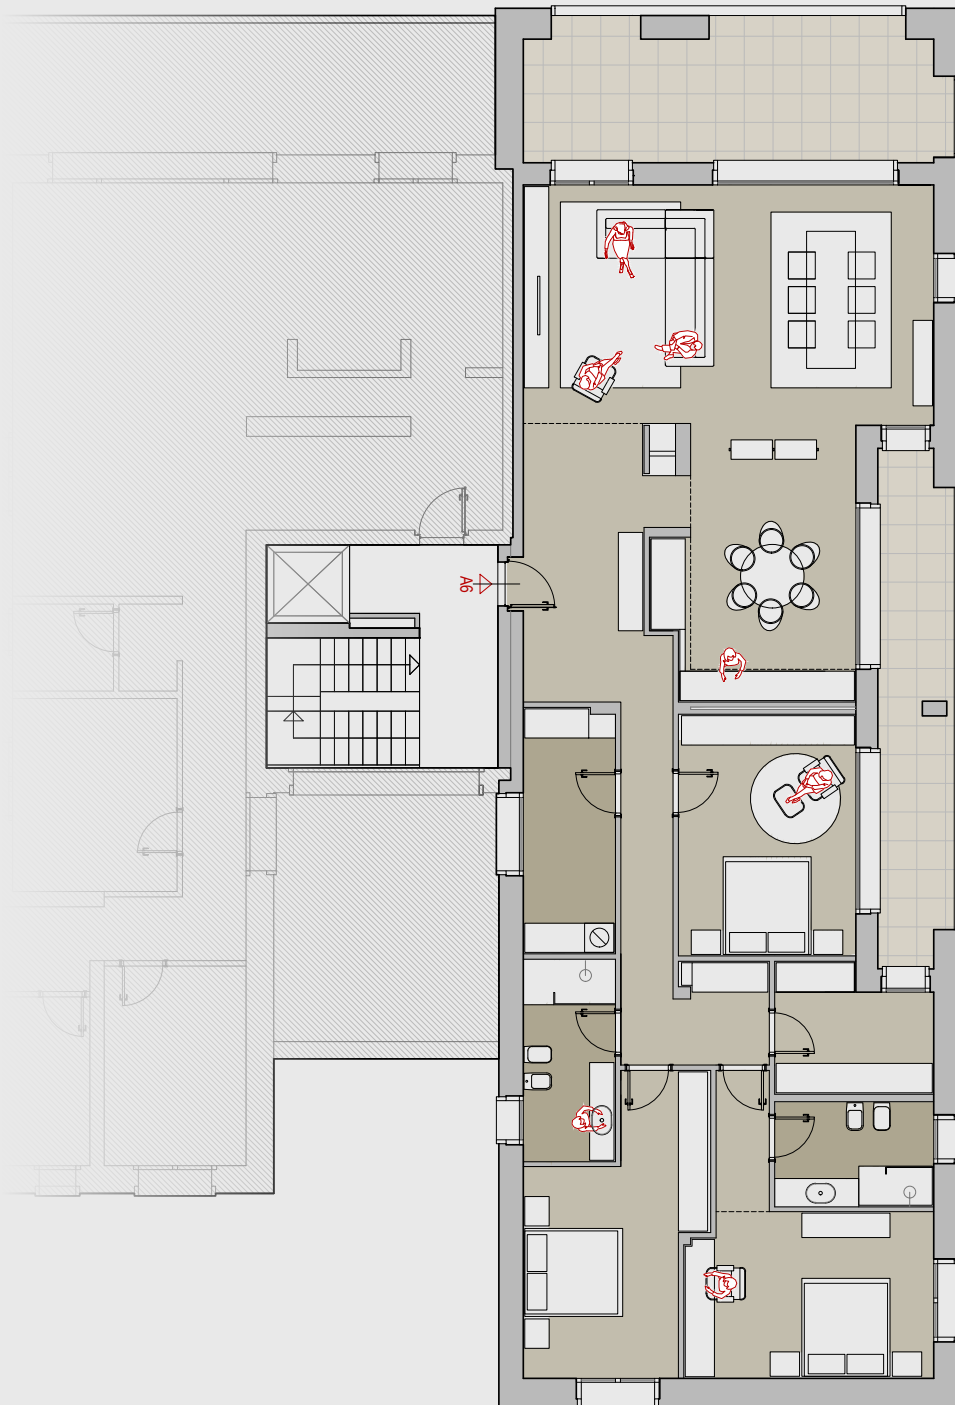

# APPARTAMENTO A6

Piano 1

770.000 Euro

**Superficie interna:** 218 m<sup>2</sup>

**Superficie balconi:** 46 m<sup>2</sup>

**Piano:** 1