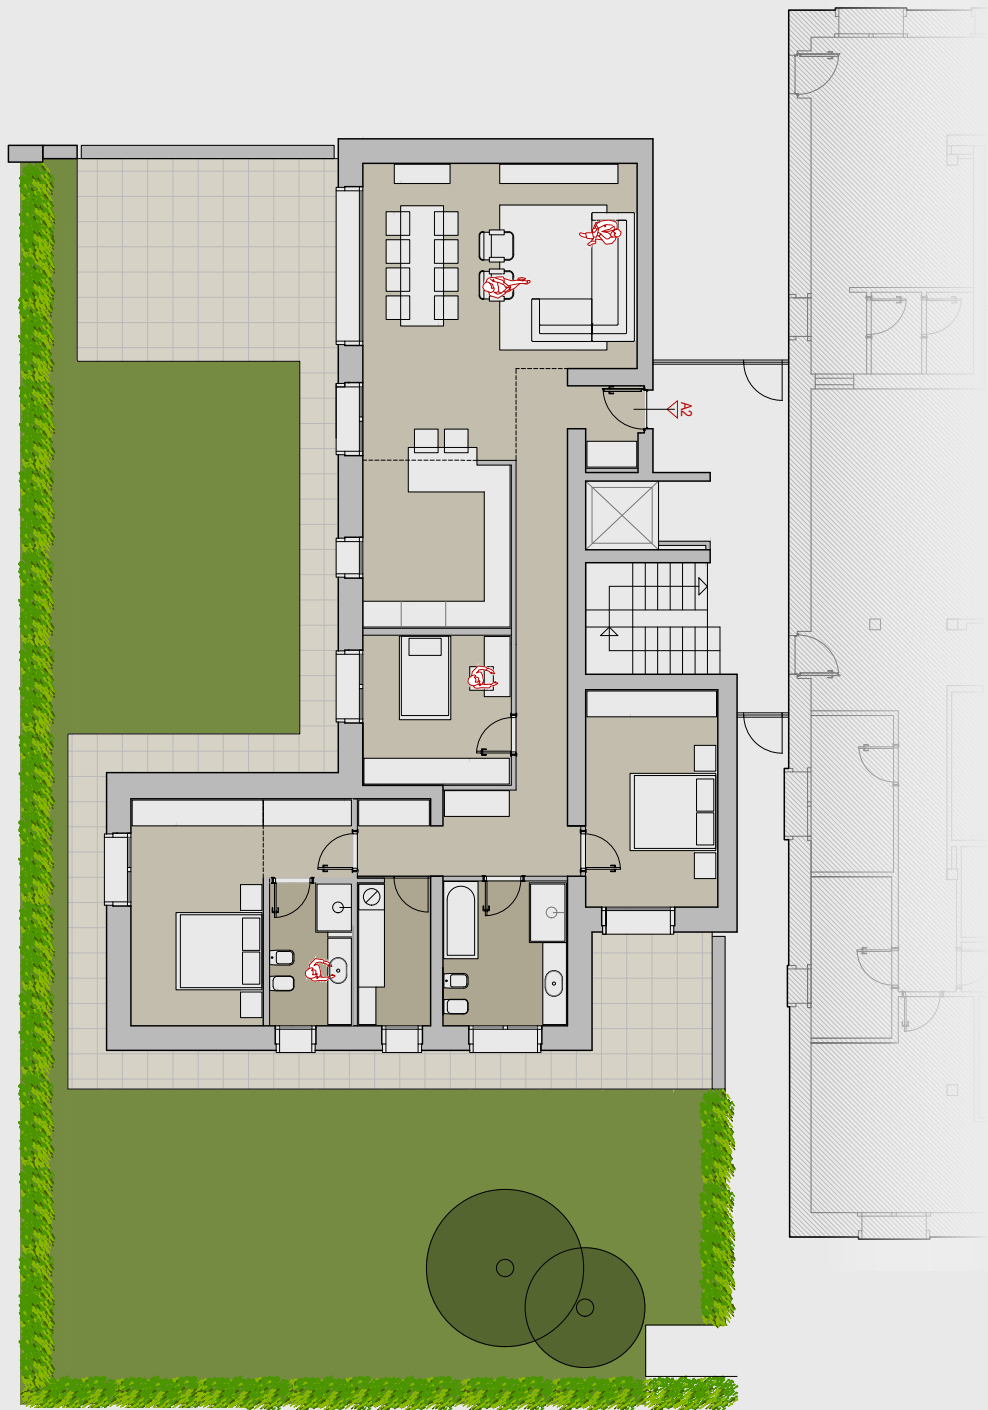

APPARTAMENTO A2

Piano terra

680.000 Euro

Superficie interna: 188 m²
Superficie giardino: 242 m²
Piano: Terra